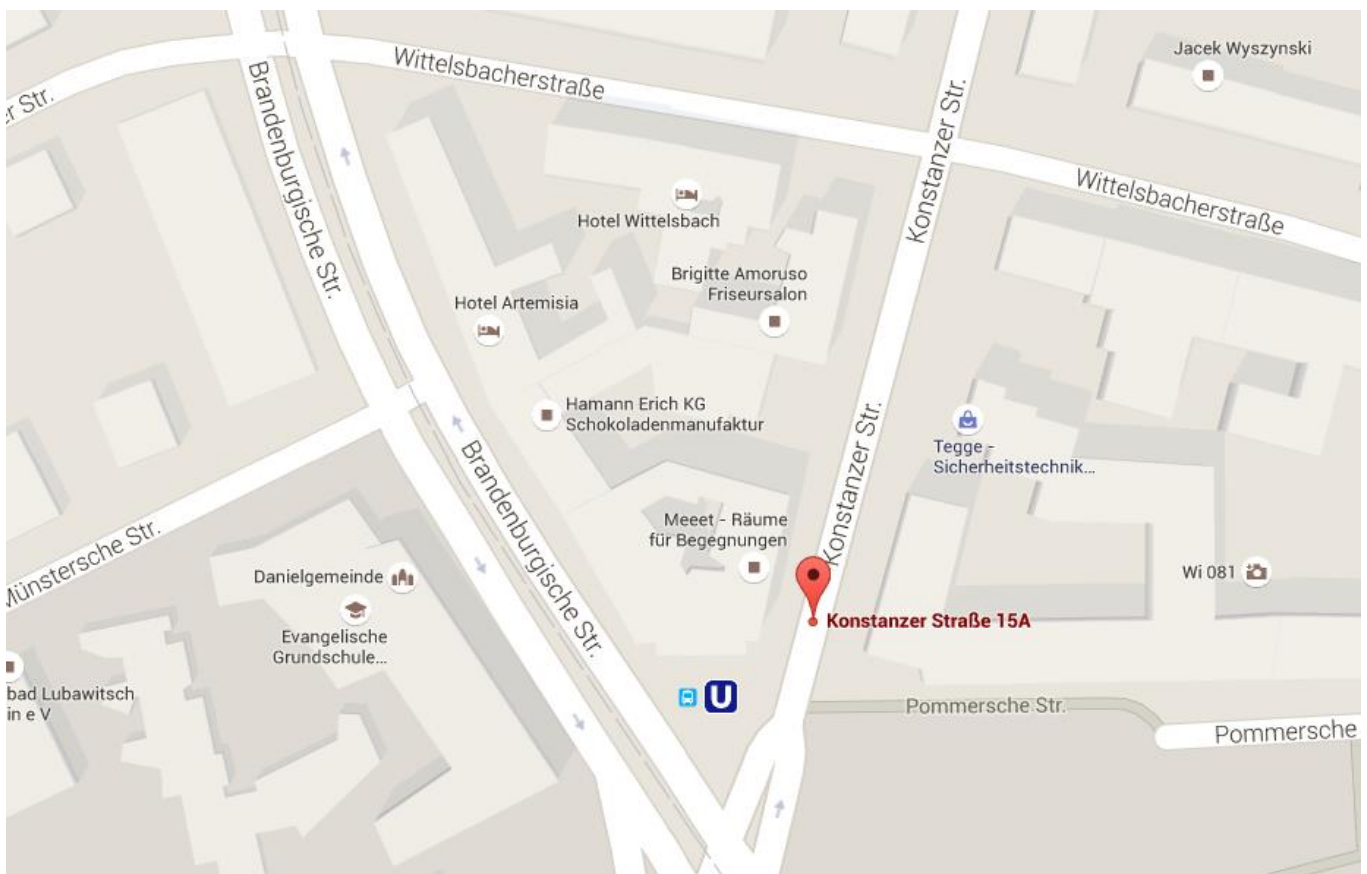

Anfahrtsbeschreibung

Meeet-West
Konstanzer Straße 15a
10707 Berlin

Sie erreichen uns mit den öffentlichen Verkehrsmitteln:

- U-Bahn U7, Station Konstanzer Straße (hält vor unserer Haustür)
- U-Bahn U3, Station Fehrbelliner Platz (5 Minuten Fußweg)
- Ringbahn S41/S42 Hohenzollerndamm (15 Minuten Fußweg)
- Bus 101, Station Konstanzer Straße (3 Minuten Fußweg)
- Bus 104, Station Konstanzer Straße (3 Minuten Fußweg)

Parken

Wer mit dem Auto anreist, findet für 1€ pro Stunde Parkplätze in den Nebenstraßen drum herum. Westlich der Brandenburgischen Straße ist bisher keine Parkraumbewirtschaftung.

Über Meemet: Meemet ist der perfekte Ort für Workshops, Meetings, Coachings, Besprechungen und Veranstaltungen: Zwei Häuser in Berlin (Wilmersdorf und Mitte) mit unterschiedlichsten flexiblen und kreativen Räumen. Warmherziger Service, kreative Atmosphäre und Professionalität ziehen wache und neugierige Menschen, Trainer, Coaches, Personaler, Berater und viele andere an frischen Impulsen für ihr Privat- und Geschäftsleben Interessierte an. Mehr unter meemet.de