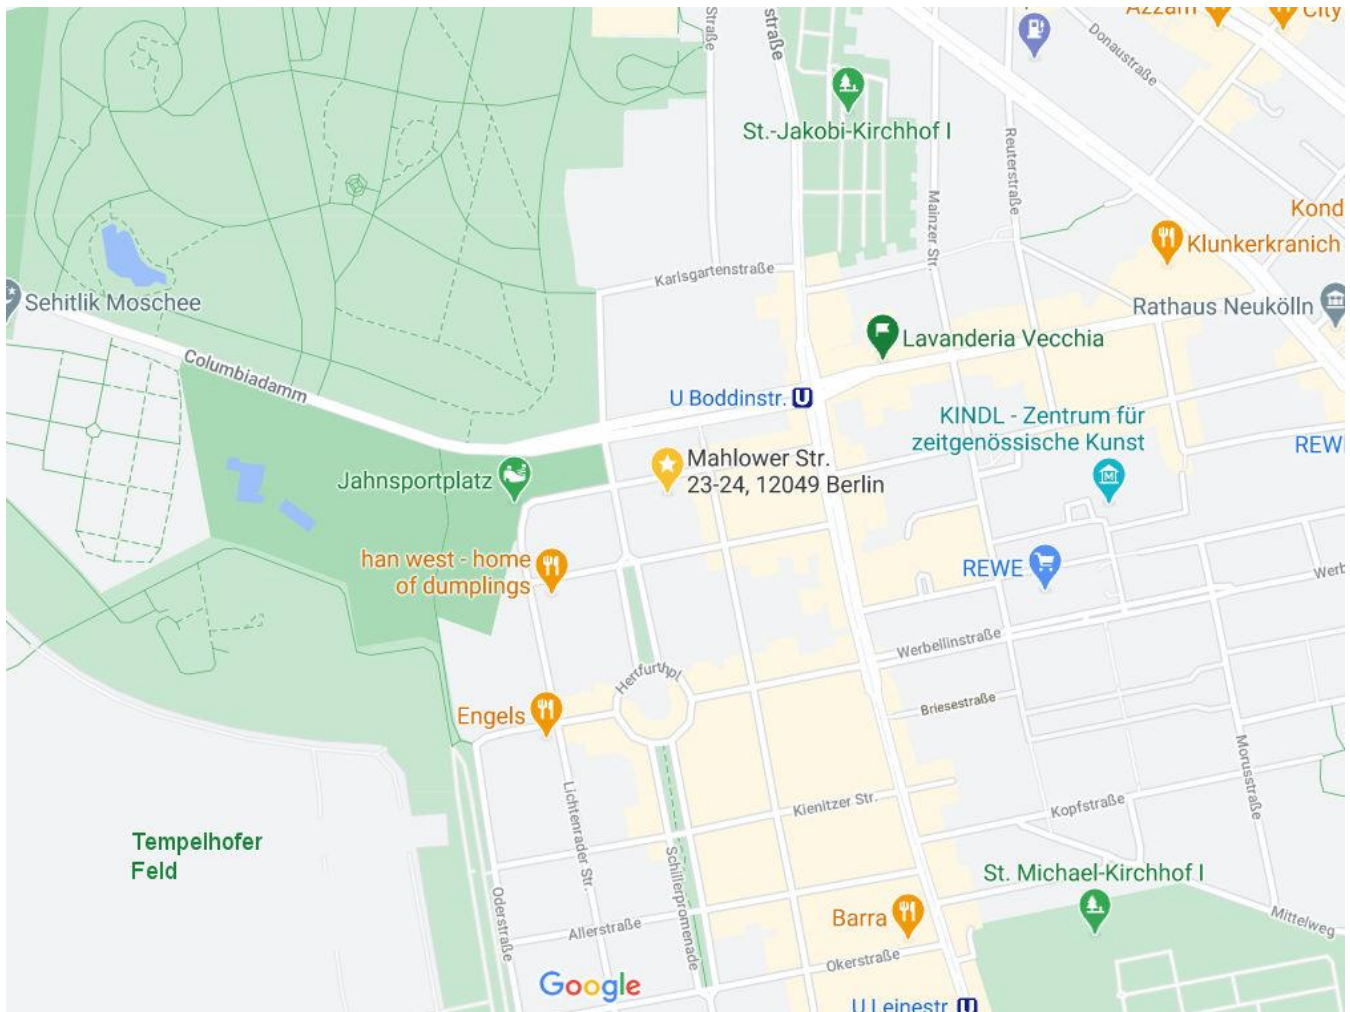

## Anfahrtsbeschreibung

Meeet-Neukölln

Mahlower Straße 23/24, 12049 Berlin - Neukölln

030/2000 624-30

### Sie erreichen uns mit den öffentlichen Verkehrsmitteln:

- U-Bahn U8, Station Boddinstraße (3 Minuten Fußweg)
- Buslinie 104, 166, Station Fontanestr./Flughafenstraße Straße
- Nachtbusse N8 Boddinstraße

### Parken

Wer mit dem Auto anreist, findet manchmal einen kostenlosen Parkplatz in der Mahlower Straße oder drumherum in den Nebenstraßen. Drei Parkplätze können kostenpflichtig (10€ netto/Tag) bei Meeet gebucht werden (bitte bei der Buchung Bescheid sagen oder 030/2000 624-30 anrufen).

### Angekommen in der Mahlower Straße 23/24:

1. finden Sie uns, wenn Sie durch den Durchgang „Hermares Höfe“ in den Innenhof gehen,
2. Das linke Gebäude nehmen,
3. Den Lift ansteuern und in den 5. Stock fahren